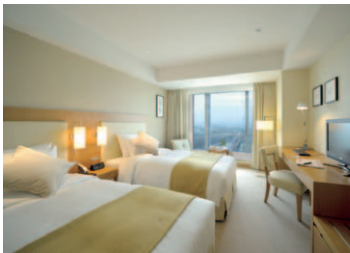

天空に広がる上質な空間 ホテル アソシア新横浜

新横浜駅と直結した抜群の拠点とスタイリッシュな空間

↑部屋全体を包み込む開放的な窓と上質感あふれるインテリア。まさに新横浜駅の天空に広がるくつろぎの空間です。

新横浜駅直上のホテルで、改札口前のエレベーターで10階ロビーまで直通！ゲストルームはとてもスタイリッシュで上質感あふれるインテリアは心地よく、まさに大人の休止符にふさわしい空間です。

また、最新のビジネス環境（無線LANや貸出PC）も整い、新横浜からは東京・横浜・みなとみらいエリアへ絶好のアクセスで、ビジネスに、レジャーに、幅広いお客様にご満足いただけます。

☎ **045-475-0011**

FAX **045-475-0610**

料 ツインR:28,000円(2名様) ダブルR:30,000円(2名様) ファミリーR:60,000円(4名様)

URL <http://www.associa.com/syh/>

✉ info-syh@associa.co.jp

〒 神奈川県横浜市港北区新横浜二丁目100番45

☒ JR新横浜駅改札口を出て直ぐ、直通エレベーターでそのまま10階ロビーへお越しいただけます。 🅇1台につき1泊2,100円(税込) 🕒14:00/11:00 🏠203B1T

■MEMO / 12階ラウンジでコーヒーやソフトドリンクサービスあります(ティertime11:00~22:00)

⇒新横浜駅直上。横浜みなとみらいにもダイレクトにアクセスできる絶好の立地

るるぶプラン

[平日限定]るるぶdeお得！朝食&女性に特典付ステイ

🏠2名1室お一人様7,500円～

・モテレートダブルルーム ・ご朝食付
・「るるぶを見た」で女性の方に香りが選べるスキンケアセットをプレゼント

朝食 バイキング	車椅子 OK	全室洗浄器付 トイレ	禁煙フロア あり	空気清浄機 あり
無料 アメニティ	クレジット カード	飲み物 サービス	周辺施設 割引	コンビニ 徒歩5分